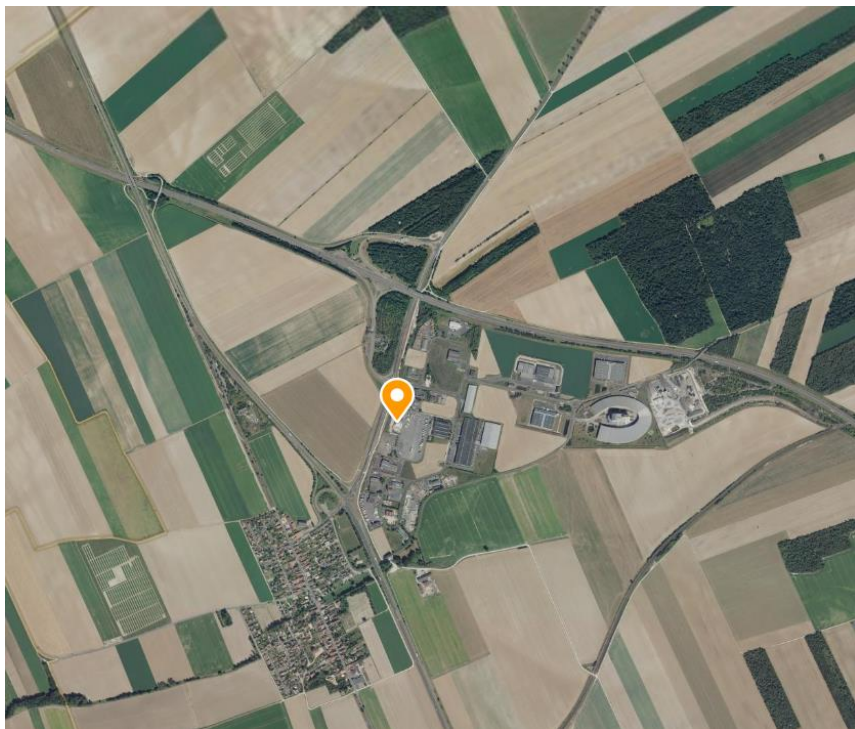

Station-service AS24
ZAM LA VEUVE
Rue de l'aubépine
51520 LA VEUVE

Dossier d'enregistrement ICPE
Plan de situation

PJ 1 : Plan de situation
Version 0 du 24/03/2020
Page 1/2

Carte 1/25000^{ème} – Emplacement de l'installation (source Géoportail)

Vue aérienne

Carte IGN

Station-service AS24
ZAM LA VEUVE
Rue de l'aubépine
51520 LA VEUVE

Dossier d'enregistrement ICPE

Plan de situation

PJ 1 : Plan de situation

Version 0 du 24/03/2020

Page 2/2